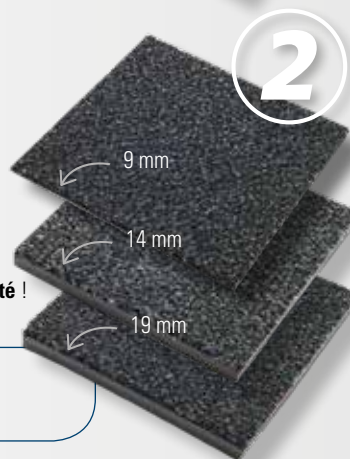

Tapis Dry

Le Tapis Dry émet une **allure de classe** et garantie une **bonne absorption d'humidité**, ce qui se traduit par sa fonctionnalité.

Hauteur : ± 9, 14 ou 19 mm
3 couleurs : noir / granit / brun

Tapis Scrub

Le Tapis Scrub offre une solution raffinée pour les endroits où un tapis à l'extérieur est impossible. Ce tapis a été développé spécialement pour absorber encore plus de saleté !

Hauteur : ± 9, 14 ou 19 mm
2 couleurs : gris / brun

Traffic

Le Traffic est un tapis unique avec une **surface lisse**, composé de **pneus de camions recyclés**. Cette composition crée un résultat **extrêmement durable** !

Hauteur : ± 12 (boîte entière), 17 ou 22 mm
1 couleur : naturel