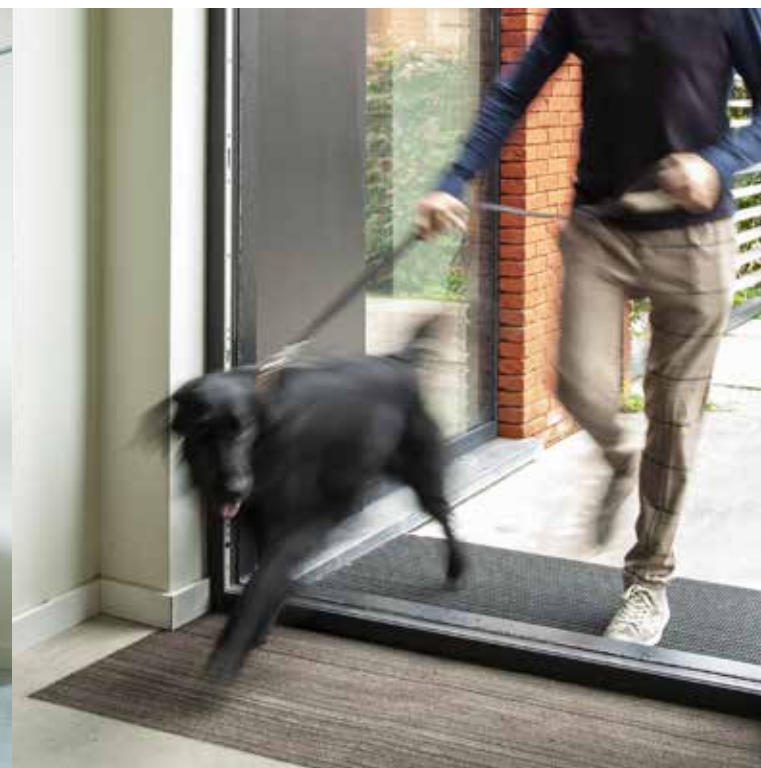

Schoonloopmatten

| uw Verimpex verdeler: |

*Vloermatten voor
budgettaire oplossingen*

www.verimpex.eu

www.verimpex.eu