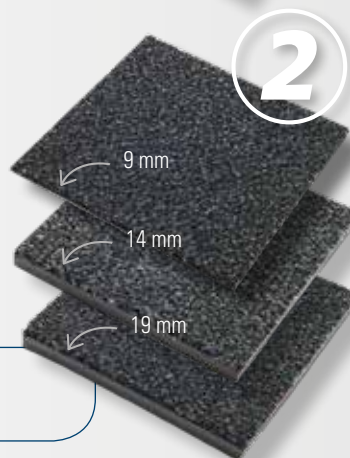

## Tapis Dry

De Tapis Dry biedt een **goeie vochtopname** gecombineerd met een **klassevolle uitstraling**, waardoor deze perfect tot zijn recht komt.

**Hoogte:** ± 9, 14 of 19 mm  
**3 kleuren:** zwart / granito / bruin

## Tapis Scrub

De Tapis Scrub is een stijlvolle oplossing voor plaatsen **waar geen buitenmat mogelijk is**. Deze schoonlooptapijt werd speciaal ontwikkeld om **extra veel vuil te absorberen!**

**Hoogte:** ± 9, 14 of 19 mm  
**2 kleuren:** grijs / bruin

## Traffic

De Traffic is een uniek schoonlooptapijt met **egaal oppervlak** vervaardigd uit **gerecycleerde vrachtwagenbanden** met een uiterst **duurzaam** resultaat tot gevolg!

**Hoogte:** ± 12 (volle doos), 17 of 22 mm  
**1 kleur:** natuur