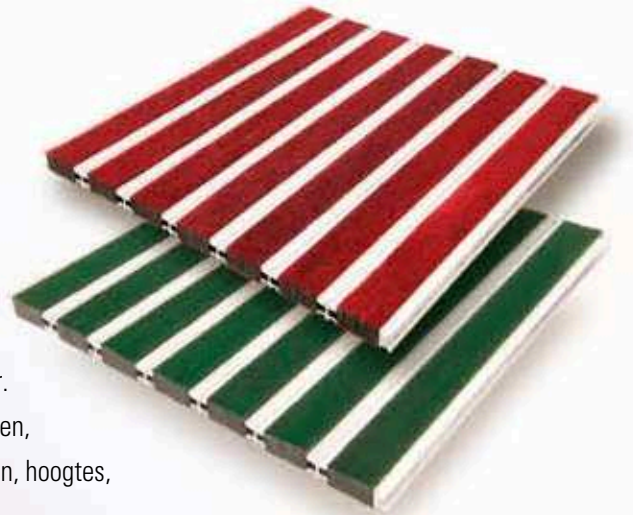

TOP GUARD

HIGH TRAFFIC

1

Topguard®

De Topguard® voelt zich thuis op drukke plaatsen want deze mat kan namelijk zeer zwaar en druk beloop aan.

De robuuste Topguard® kan uitgevoerd worden met enkele of dubbele rubberstroken (30% meer droogoppervlak) en met een 'open' of 'gesloten' structuur.

Deze mat is uiterst geschikt voor winkels, kantoren, banken, ziekenhuizen, ... en is verkrijgbaar in verschillende kleuren, hoogtes, samenstellingen en vormen. Ook logo's zijn mogelijk!

De Topguard® beschikt over de hoogste brandnorm zodat uw ingang in geval van brand altijd toegankelijk blijft.

Topguard **open constructie**
(4 mm of 10 mm)
Dubbel textiel met aluminium tussenprofielen

kleur textiel

standaard grijs

bruin

rood

zwart

blauw

groen