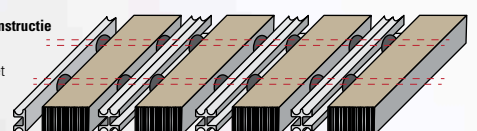

Topguard technische kenmerken:

Topguard **gesloten constructie**
Enkelvoudig textiel met aluminium tussenprofielen

Topguard **gesloten constructie**
Dubbel textiel met aluminium tussenprofielen

Topguard **open constructie**
(4 mm of 10 mm)
Enkelvoudig textiel met aluminium tussenprofielen

Topguard **open constructie**
(4 mm of 10 mm)
Dubbel textiel met aluminium tussenprofielen

kleur textiel

standaard grijs

bruin

rood

zwart

blauw

groen