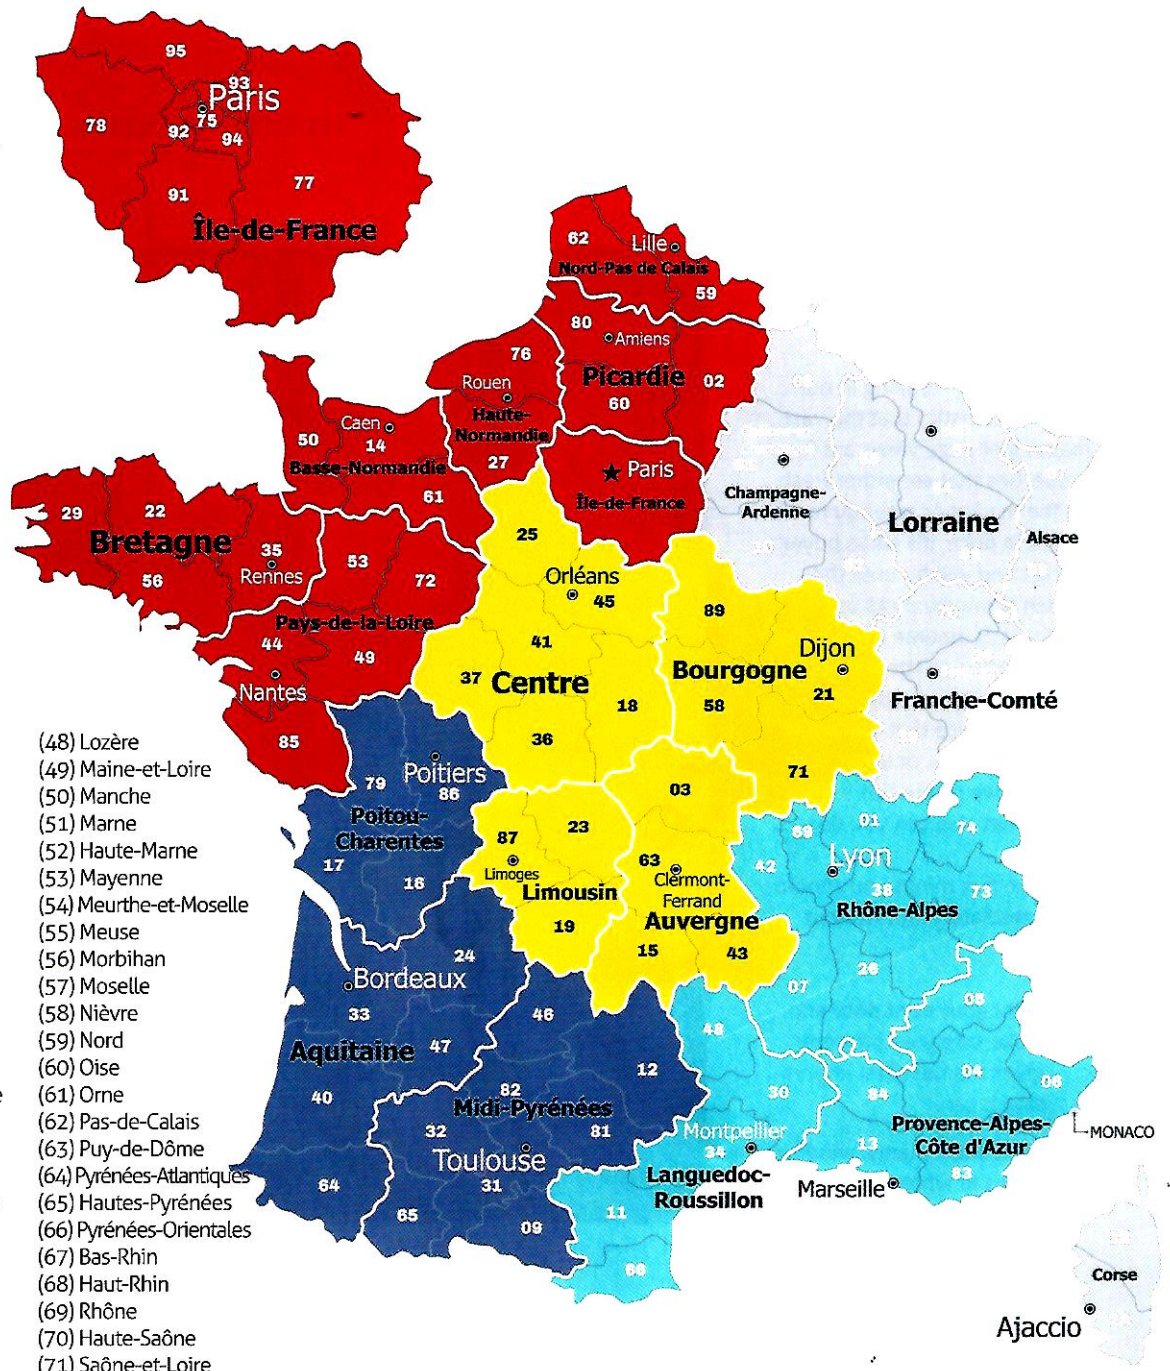

FRANCE

- (01) Ain
- (02) Aisne
- (03) Allier
- (04) Alpes-de-Haute-Provence
- (05) Hautes-Alpes
- (06) Alpes-Maritimes
- (07) Ardèche
- (08) Ardennes
- (09) Ariège
- (10) Aube
- (11) Aude
- (12) Aveyron
- (13) Bouches-du-Rhône
- (14) Calvados
- (15) Cantal
- (16) Charente
- (17) Charente-Maritime
- (18) Cher
- (19) Corrèze
- (21) Côte-d'Or
- (22) Côtes-d'Armor
- (23) Creuse
- (24) Dordogne
- (25) Doubs
- (26) Drôme
- (27) Eure
- (28) Eure-et-Loir
- (29) Finistère
- (2A) Corse-du-Sud
- (2B) Haute-Corse
- (30) Gard
- (31) Haute-Garonne
- (32) Gers
- (33) Gironde
- (34) Hérault
- (35) Ille-et-Vilaine
- (36) Indre
- (37) Indre-et-Loire
- (38) Isère
- (39) Jura
- (40) Landes
- (41) Loir-et-Cher
- (42) Loire
- (43) Haute-Loire
- (44) Loire-Atlantique
- (45) Loiret
- (46) Lot
- (47) Lot-et-Garonne
- (48) Lozère
- (49) Maine-et-Loire
- (50) Manche
- (51) Marne
- (52) Haute-Marne
- (53) Mayenne
- (54) Meurthe-et-Moselle
- (55) Meuse
- (56) Morbihan
- (57) Moselle
- (58) Nièvre
- (59) Nord
- (60) Oise
- (61) Orne
- (62) Pas-de-Calais
- (63) Puy-de-Dôme
- (64) Pyrénées-Atlantiques
- (65) Hautes-Pyrénées
- (66) Pyrénées-Orientales
- (67) Bas-Rhin
- (68) Haut-Rhin
- (69) Rhône
- (70) Haute-Saône
- (71) Saône-et-Loire
- (72) Sarthe
- (73) Savoie
- (74) Haute-Savoie
- (75) Paris
- (76) Seine-Maritime
- (77) Seine-et-Marne
- (78) Yvelines
- (79) Deux-Sèvres
- (80) Somme
- (81) Tarn
- (82) Tarn-et-Garonne
- (83) Var
- (84) Vaucluse
- (85) Vendée
- (86) Vienne
- (87) Haute-Vienne
- (88) Vosges
- (89) Yonne
- (90) Territoire de Belfort
- (91) Essonne
- (92) Hauts-de-Seine
- (93) Seine-Saint-Denis
- (94) Val-de-Marne
- (95) Val-d'Oise

The French regions are due to change in 2016, this map shows the new boundaries