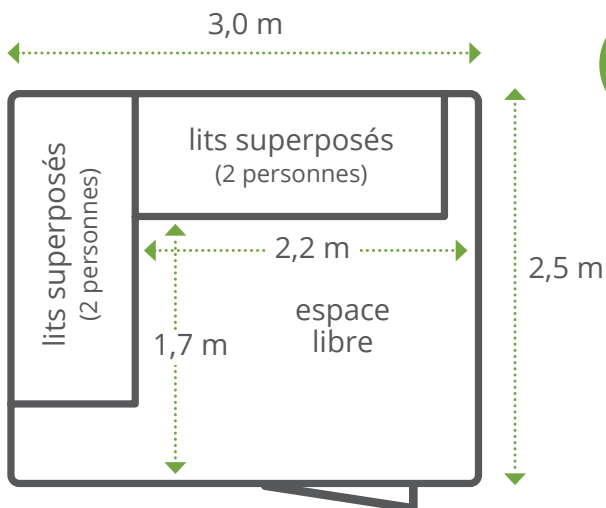

Nous contacter

Contactez-nous pour en savoir plus sur nos produits et services.

All Events bvba

Schatting 64

8210 Zedelgem, Belgium

+32(0)50-841830

info@all-events.be

Visitez notre site web sur

www.all-events.be

www.festihut.com

www.festicabin.com