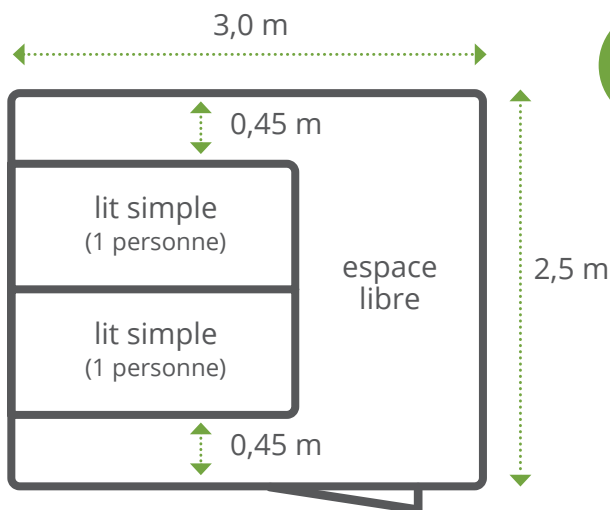

Nous contacter

Contactez-nous pour en savoir plus sur nos produits et services.

All Events bvba

Schatting 64

8210 Zedelgem, Belgium

+32(0)50-841830

info@all-events.be

Visitez notre site web sur

www.all-events.be

www.festihut.com

www.festicabin.com