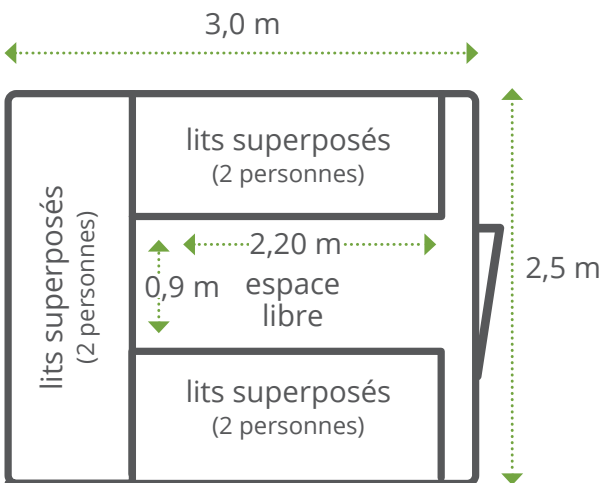

Nous contacter

Contactez-nous pour en savoir plus sur nos produits et services.

All Events bvba

Schatting 64

8210 Zedelgem, Belgium

+32(0)50-841830

info@all-events.be

Visitez notre site web sur

www.all-events.be

www.festihut.com

www.festicabin.com