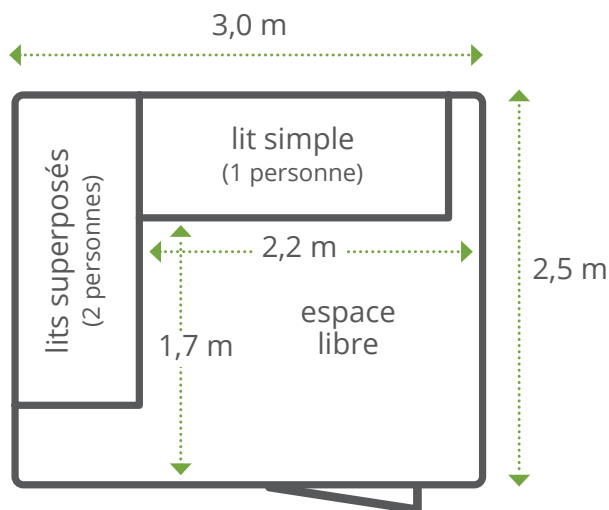

Nous contacter

Contactez-nous pour en savoir plus sur nos produits et services.

All Events bvba

Schatting 64

8210 Zedelgem, Belgium

+32(0)50-841830

info@all-events.be

Visitez notre site web sur

www.all-events.be

www.festihut.com

www.festicabin.com