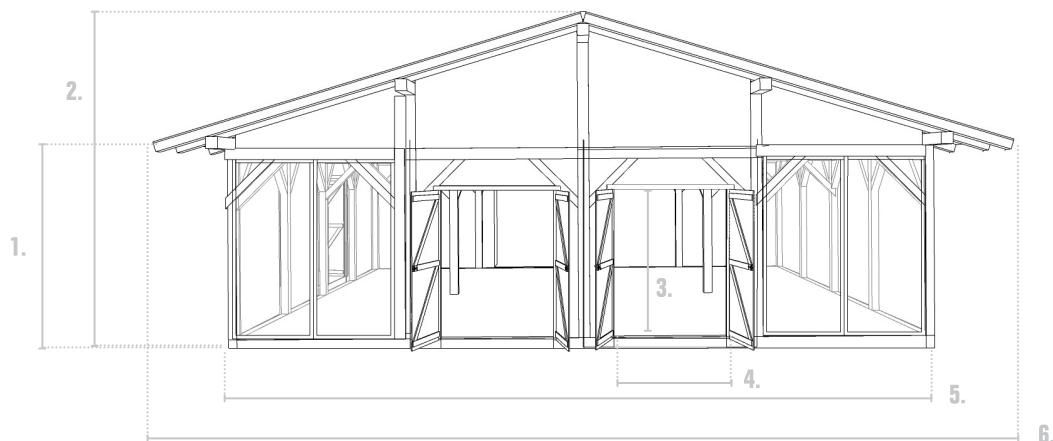

# ALMHUT WHITE

Ideaal als pop-up bar of beachbar

*vanaf 50m<sup>2</sup> beschikbaar*

## SPECIFICATIES:

- Frame / geraamte volgens oud vakmanschap
- Volledig mobiel
- Robuuste houten vloer
- Interieur en exterieur wandplaten in antiek hout
- Interieur dakplaten in antiek hout
- Deurelementen met smeedijzeren beslag en paniekslot
- Wanden, deuren, ramen, luiken, poorten, screens, ... compatibel op alle zijden
- Voor- en zijkanten met dak overhang en goten
- Mogelijkheid om één of meerdere uitbouwen te koppelen
- Conform strenge normen op het gebied van wind en stabiliteit, EN 13782 - EN 1990 - EN 1991

## AFMETINGEN

- |                   |                       |
|-------------------|-----------------------|
| 1. Hoogte zij:    | 2,70 m                |
| 2. Hoogte midden: | 4,70 m                |
| 3. Hoogte deur:   | 2,70 m                |
| 4. Breedte deur:  | 1,60 m                |
| 5. Breedte:       | 10,55 m               |
| 6. Breedte dak:   | 11,55 m               |
| 7. Diepte:        | per 2,5 m<br>(min 5m) |