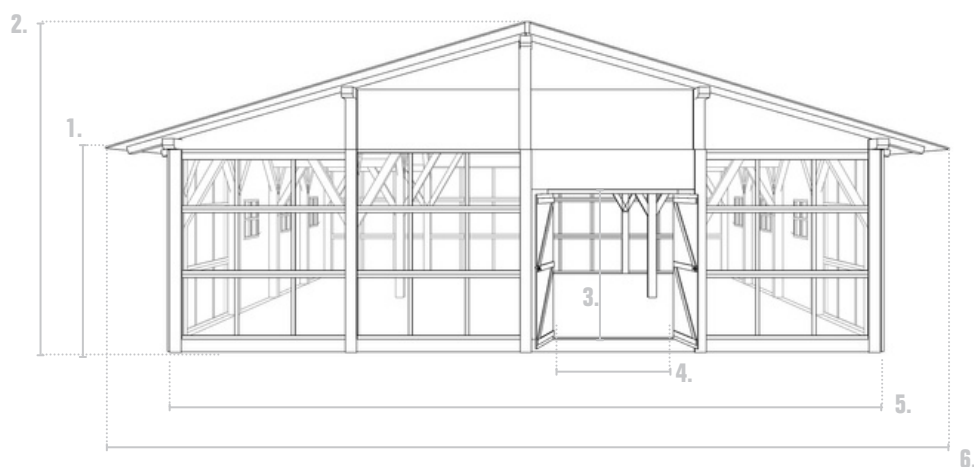

ALMHUT SUMMER

Ideaal als pop-up bar of beachbar

vanaf 50m² beschikbaar

SPECIFICATIES:

- Frame / geraamte volgens oud vakmanschap
- Volledig mobiel
- Robuuste houten vloer
- Interieur en exterieur wandplaten in antiek hout
- Interieur dakplaten in antiek hout
- Deurelementen met smeedijzeren beslag en paniekslot
- Wanden, deuren, ramen, luiken, poorten, screens, ... compatibel op alle zijden
- Voor- en zijkanten met dak overhang en goten
- Mogelijkheid om één of meerdere uitbouwen te koppelen
- Conform strenge normen op het gebied van wind en stabiliteit, EN 13782 - EN 1990 - EN 1991

AFMETINGEN

BUITEN:

1. Hoogte zij:	2,83 m
2. Hoogte midden:	4,52 m
3. Hoogte deur:	2 m
4. Breedte deur:	1,60 m
5. Breedte:	10 m
6. Breedte dak:	11,30 m
7. Diepte:	5 of 10 m

BINNEN:

1. Hoogte zij:	2,51 m
2. Hoogte midden:	4,10 m
3. Hoogte deur:	2 m
4. Breedte deur:	1,60 m
5. Breedte:	9,68 m