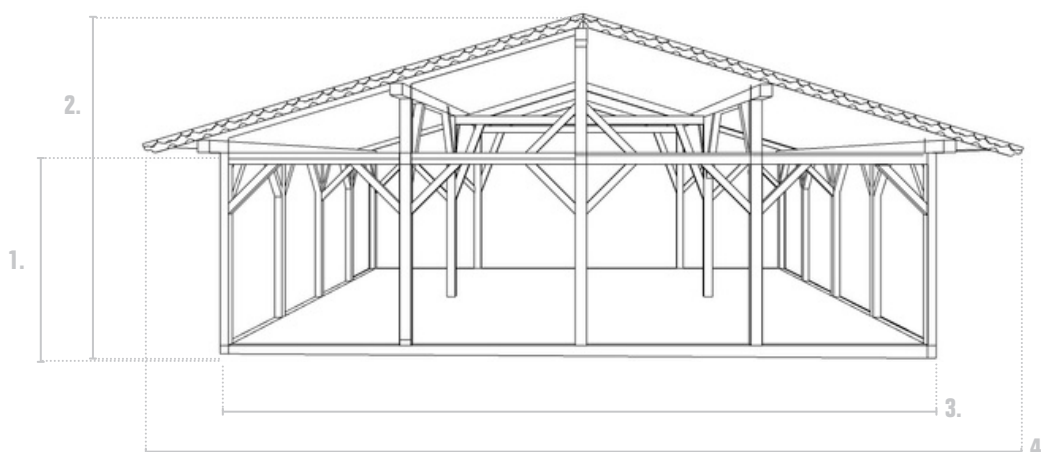

ALMHUT OPEN AIR

Ideaal als overdekking, open bar of toegangspoort

vanaf 50 m² beschikbaar

SPECIFICATIES:

- Frame / geraamte volgens oud vakmanschap
- Volledig mobiel
- Robuuste houten vloer
- Interieur dakplaten in antiek hout
- Voor- en zijkanten met dak overhang en goten
- Voorkant steeds voorzien van sierranden
- Steeds voorzien van hellende vlakken (rolstoelvriendelijk)
- Koppelbaar met almhut
- Optie: decoratieve balustrades
- Conform strenge normen op het gebied van wind en stabiliteit, EN 13782 - EN 1990 - EN 1991

AFMETINGEN

BUITEN:

1. Hoogte zij: 2,83 m
2. Hoogte midden: 4,52 m
3. Breedte: 5m / 10 m / 15m
4. Breedte dak: 11,30 m
5. Diepte: 5 of 10 m

BINNEN:

1. Hoogte zij: 2,51 m
2. Hoogte midden: 4,10 m
3. Hoogte deur: 2 m
4. Breedte deur: 1,60 m
5. Breedte: 9,68 m