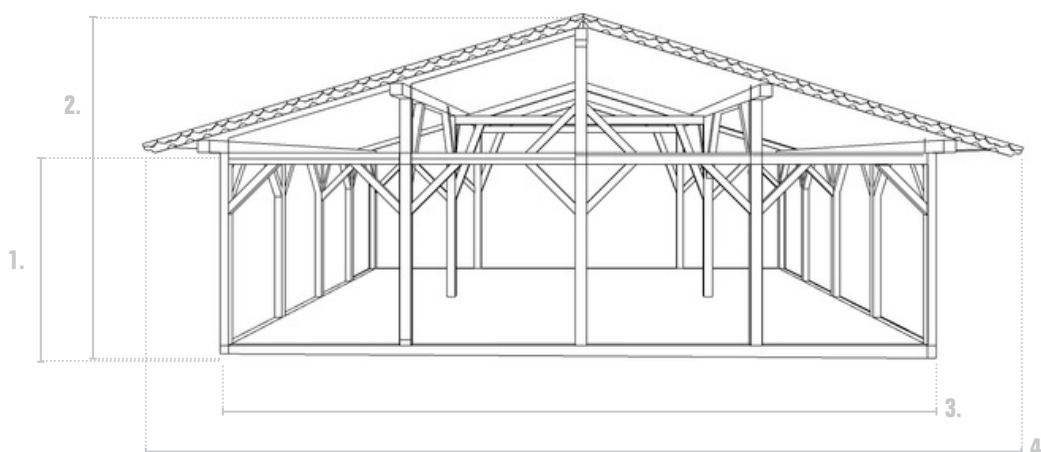

ALMHUT OPEN AIR

Idéal comme abri, open bar ou porte d'entrée.

disponible à partir de 50 m².

SPÉCIFICATIONS :

- Cadre / squelette selon l'artisanat ancien
- Entièrement mobile
- Sol en bois robuste
- Panneaux de toit intérieurs en bois ancien
- Façade et côtés avec débordement de toit et gouttières
- Avant toujours équipé de bords décoratifs
- Toujours équipés de plans inclinés (adaptés aux fauteuils roulants)
- Peut être combiné avec un chalet d'alpage
- Option : balustrades décoratives
- Conforme aux normes strictes de vent et de stabilité, EN 13782 - EN 1990 - EN 1991

DIMENSIONS:

EXTÉRIEUR:

1. Hauteur latérale : 2,83 m
2. Hauteur du centre : 4,52 m
3. Largeur : 5 m / 10 m / 15 m
4. Largeur du toit : 11,30 m
5. Profondeur : 5 of 10 m

INTÉRIEUR:

1. Hauteur latérale : 2,51 m
2. Hauteur du centre : 4,10 m
3. Hauteur de la porte : 2 m
4. Largeur de la porte : 1,60 m
5. Largeur : 9,68 m