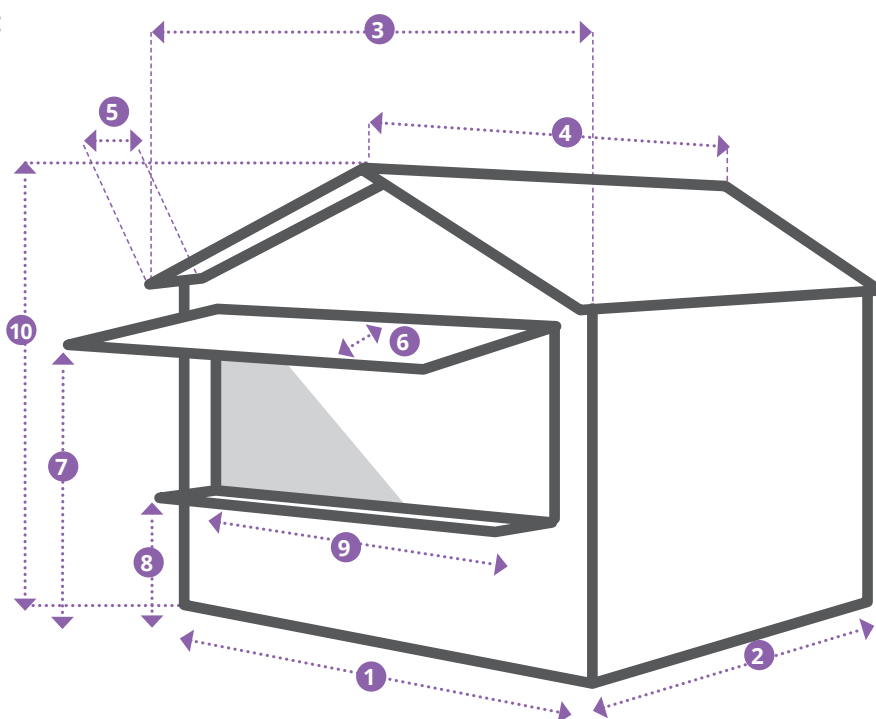

EASY SET UP CHALETS®

YOUR EVENT ACCOMMODATION

Technische fiche

- Lage transportkosten: TRANSPORT PER 16 CHALETS (volle trailer)
- Stevig en charmante look
- Robuuste metalen structuur bekleed met 22mm rode Noorse den
- Steeds min. 10 cm boven de ondergrond opgebouwd (nooit wateroverlast)
- Veilig en robuust, inbraakveilig
- 2 unieke sleutels per Easy Set Up Chalet
- Bestaat uit panelen die met een kliksysteem gemakkelijk in elkaar worden gezet
- Monteerbaar in 6 minuten met 2 personen
- Minimale op- en afbouwtijd door compact transport, snelle montage en demontage
- Grondoppervlakte van 7,5 m²
- Een geïsoleerd dak
- Ecologisch verantwoord door zijn compacte design
- Conform Europese standaard EN 13782

16 Easy Set Up Chalets on 1 full truck

Vergroot uw verkoopruimte: de Easy Set Up Chalets kunnen zowel naast als achter elkaar gekoppeld worden!

Easy Set Up Chalets: Perfect koppelbaar

Afmetingen

1 vrijstaande Easy Set Up Chalet:

1. 298 cm breedte
2. 251 cm diepte
3. 324 cm breedte
(incl. dakoversteek)
4. 288 cm diepte + 14 cm nok
5. 36 cm oversteek
6. 274 cm x 101 cm
7. 204 cm hoogte
8. 94 cm hoogte
9. 266 cm x 9 cm
10. 276 cm hoogte

2 chalets naast elkaar:

- 621 cm breedte
- 251 cm diepte
- 650 cm breedte

Contact opnemen

Neem voor meer informatie over onze diensten en producten contact met ons op.

All Events bvba

Schatting 64
8210 Zedelgem, Belgium
+32(0)50-841830
info@all-events.be