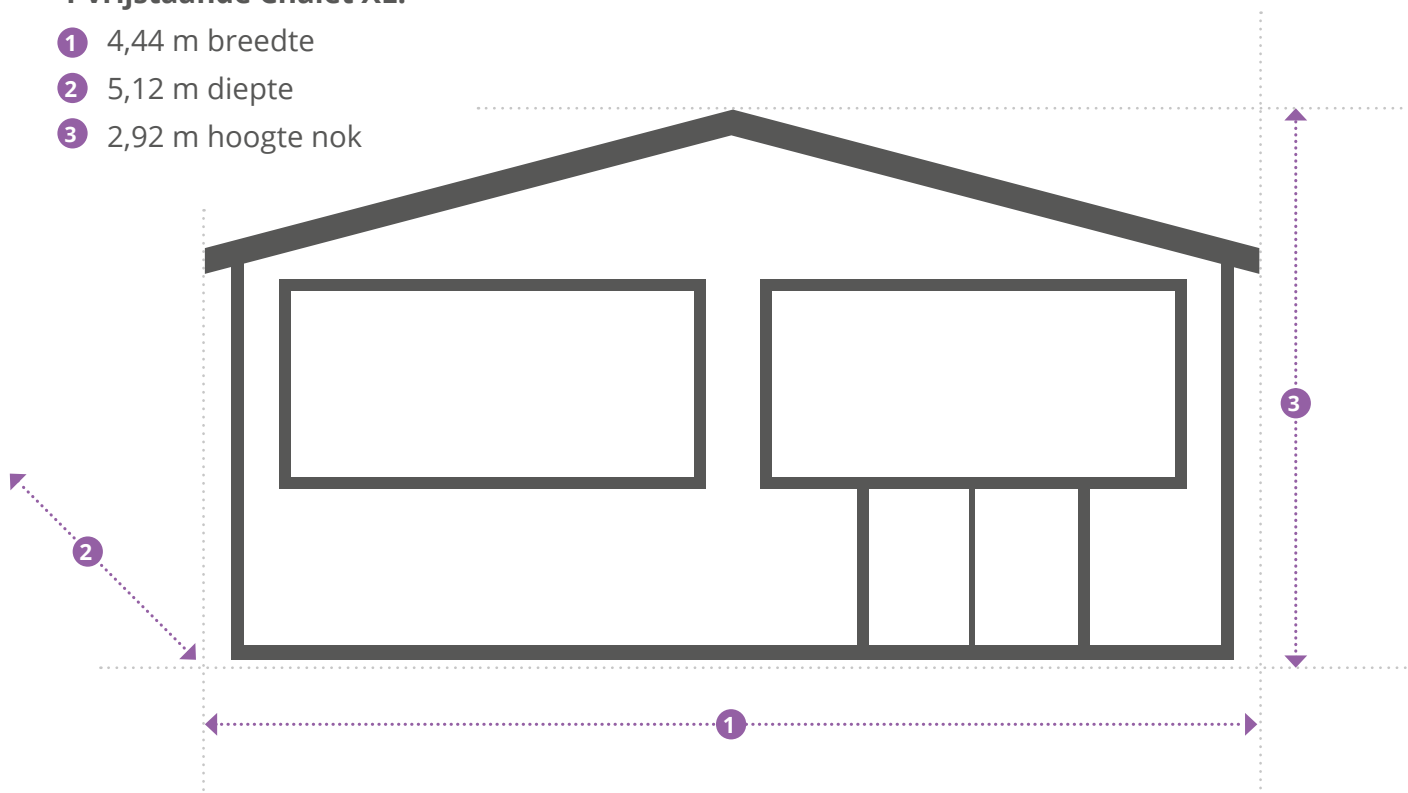

## Vergroot uw verkoopruimte

Onderling koppelbaar op 5m zijde en ook koppelbaar met chalets van 3m x 2,5m

## Afmetingen

### 1 vrijstaande Chalet XL:

- ① 4,44 m breedte
- ② 5,12 m diepte
- ③ 2,92 m hoogte nok