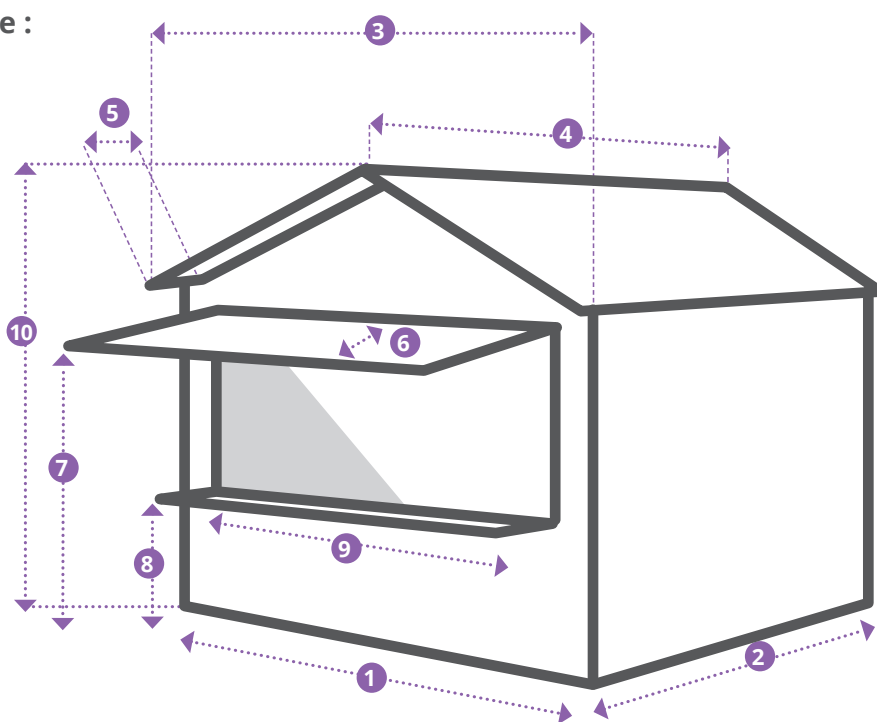

EASY SET UP CHALETS®

YOUR EVENT ACCOMMODATION

Fiche technique

- Frais de transport très bas : TRANSPORT PAR 16 CHALETS (semi-remorque pleine)
- Look robuste et charmant à la fois
- Structure métallique solide recouverte de pin rouge de Norvège de 22 mm d'épaisseur
- Construction toujours à minimum 10 cm du sol (jamais d'inondations)
- Sûr et robuste, antieffraction
- 2 clés uniques par Easy Set Up Chalet
- Se compose de panneaux qui s'emboîtent aisément grâce à un système de clipsage
- Se monte en 6 minutes en s'y mettant à deux
- Durée de montage et de démontage minimale grâce au transport compact et aux montage et démontage rapides
- Superficie au sol de 7,5 m²
- Toit isolé
- Écologique grâce à son design compact
- Conformes à la norme Européenne EN 13782

16 Easy Set Up Chalets sur 1 semi-remorque

Agrandissez votre surface commerciale :
les Easy Set Up Chalets se combinent aussi bien les
uns à côté des autres que les uns derrière les autres !

Les Easy Set Up Chalets se combinent à la perfection

Dimensions

1 Easy Set Up Chalet en pose libre :

1. 298 cm de largeur
2. 251 cm de profondeur
3. 324 cm de largeur
(saillies de toiture incluses)
4. 288 cm de profondeur + 14 cm
d'arête de toiture
5. 36 cm de saillie
6. 274 cm x 101 cm
7. 204 cm de hauteur
8. 94 cm de hauteur
9. 266 cm x 9 cm
10. 276 cm de hauteur

2 chalets l'un à côté de l'autre :

- 621 cm de largeur
- 251 cm de profondeur
- 650 cm de largeur

Nous contacter

Contactez-nous pour en savoir plus sur nos produits et services.

All Events bvba

Schatting 64
8210 Zedelgem, Belgium
+32(0)50-841830
info@all-events.be