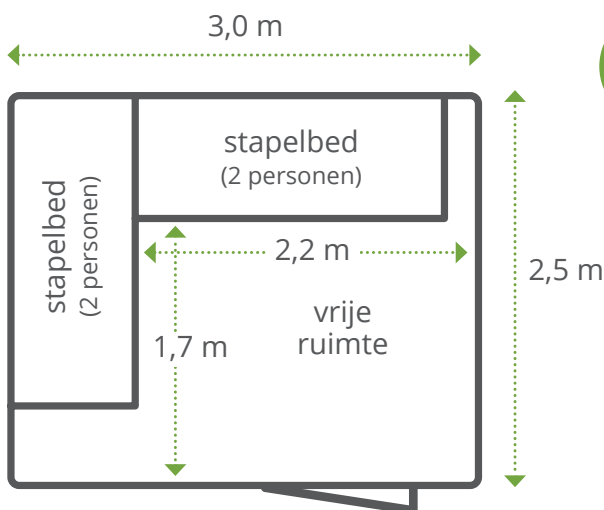

Contact opnemen

Neem voor meer informatie over onze diensten en producten contact met ons op.

All Events bvba

Schatting 64

8210 Zedelgem, Belgium

+32(0)50-841830

info@all-events.be

Bezoek onze website op

www.all-events.be

www.festihut.com

www.festicabin.com