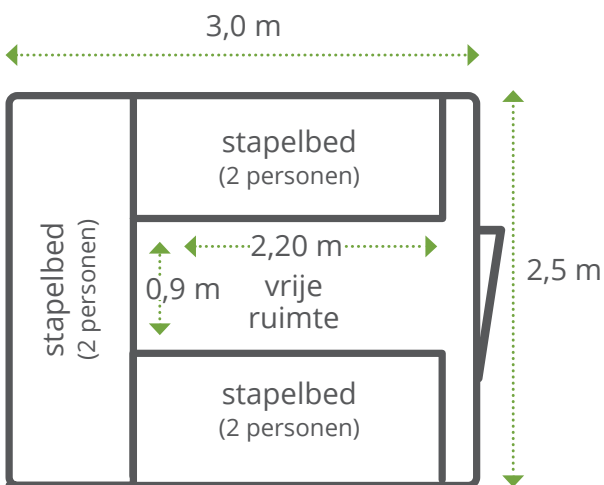

Contact opnemen

Neem voor meer informatie over onze diensten en producten contact met ons op.

All Events bvba

Schatting 64

8210 Zedelgem, Belgium

+32(0)50-841830

info@all-events.be

Bezoek onze website op

www.all-events.be

www.festihut.com

www.festicabin.com