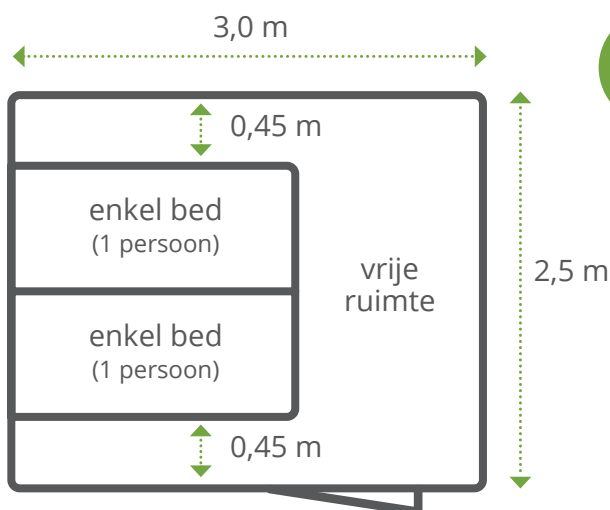

Contact opnemen

Neem voor meer informatie over onze diensten en producten contact met ons op.

All Events bvba

Schatting 64

8210 Zedelgem, Belgium

+32(0)50-841830

info@all-events.be

Bezoek onze website op

www.all-events.be

www.festihut.com

www.festicabin.com