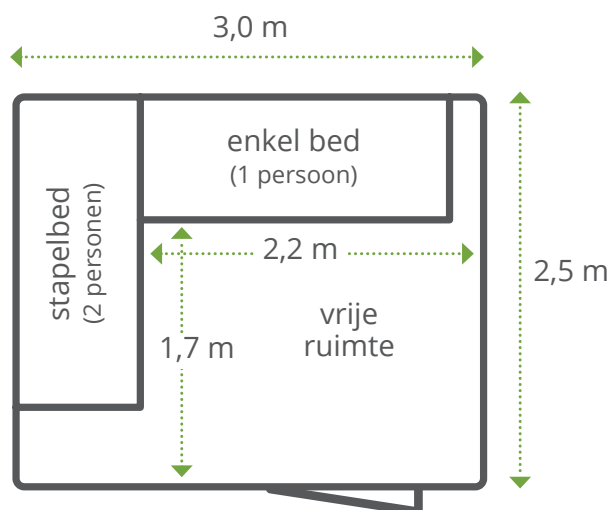

Contact opnemen

Neem voor meer informatie over onze diensten en producten contact met ons op.

All Events bvba

Schatting 64

8210 Zedelgem, Belgium

+32(0)50-841830

info@all-events.be

Bezoek onze website op

www.all-events.be

www.festihut.com

www.festicabin.com